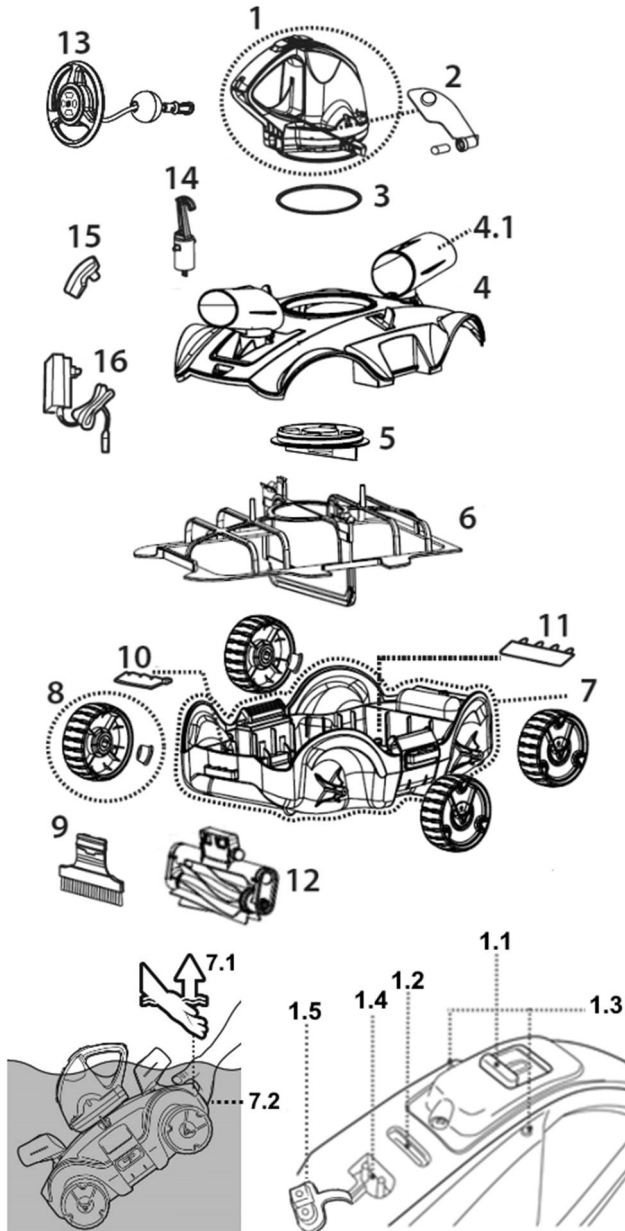

RACER®

LA RÉFÉRENCE ÉQUIPEMENT DE PISCINES

NEO

				Replacement Parts Number/ Numéro de pièce détachée / Número de piezas de repuesto
1.	Swivel head (with side flap)	Tête pivotante (avec Volet lateral)	Cabezal pivotante (con pestaña lateral)	Including float, swivel smoothing-ring, protective cap & bottom screw plate / Inclus le flotteur, la bague de lissage pivotante, le capuchon de protection et la plaque à vis inférieure / Incluye flotador, anillo de suavizado giratorio, tapa protectora y placa de tornillo inferior: RC35ASM01/CP
1.1.	Sliding switch	Interrupteur coulissant	Interruptor	-----
1.2.	Power indicating light	Voyant d'utilisation	Piloto indicador de encendido	-----
1.3.	Water sensors	Capteurs d'eau	Sensores de agua	-----
1.4.	Charging port	Port d'alimentation	Toma de carga	-----
1.5.	Protective cap (for charging port)	Protection (pour port de charge)	Protección (para puerto de carga)	-----
2.	Side flap (with side pin)	Volet latéral (à broche)	Pestaña lateral (con pasador lateral)	RC35-07
3.	Swivel smoothing-ring	Anneau de lissage pivotant	Junta del cabezal	RC35-08-004
4.	Top cover	Capot	Cubierta superior	RC50ASM01/CP
4.1	Tube (A & B)	Tubes (A & B)	Tubos (A & B)	-----
5.	Swivel head bottom screw plate	Plaque pivotante	Placa de tornillo inferior del cabezal pivotante	RC50-05-005/CP
6.	Filter cover	Couvercle filtrant	Cubierta del filtro	RC50-09
7.	Base	Base	Base	RC50-10/CP
7.1.	Grip indicator	Indicateur de prise	Indicador de captura	-----
7.2.	Grip (underneath the base)	Poignée (en dessous de la base du robot)	Agarradera (bajo el base del robot)	-----
8.	Wheel (with screw and washer)	Roue (avec rondelle et vis)	Rueda (con arandela y tornillo)	RC30-12/CP
9.	Clip-on brush	Brosse	Escobilla a presión	RC35-20/CP
10.	Drainage outlet flap	Trappe de vidange	Pestaña de drenaje	RC35ASM04/CP
11.	Suction mouth flap	Rabat de la bouche d'aspiration	Pestaña de la entrada de aspiración	
12.	Roller	Rouleau	Rodillo	RC32-21/CP
13.	Float	Flotteur	Flotador	RC35-13/CP
14.	Hook (with V-clip for Telescopic pole) (for EU & USA only)	Crochet (avec système V-clip) pour manche télescopique (uniquement pour l'USA / EU)	Gancho (con gancho en V) para pértiga telescópica (solo para USA/EU)	RC30-16/CP
15.	Charging plug	Prise de charge	Enchufe de carga	RC26-17
16.	Adaptor	Transformateur	Adaptador	RC35-17-002