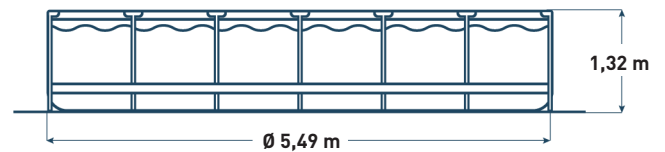

### CARACTÉRISTIQUES

Ø 5,49 m  
H 1,32 m

Groupe de  
filtration

Liner triple  
épaisseur

**MATÉRIAUX ULTRA  
RÉSISTANTS**

**GRANDE HAUTEUR  
D'EAU**

**GROUPE DE  
FILTRATION**

LE + PRODUIT

### CRITÈRES TECHNIQUES

Capacité :  
26,4 m<sup>3</sup>

Filtration :  
6 m<sup>3</sup>/h

Hauteur  
d'eau :  
1,17 m

Surface de  
nage :  
17,20 m<sup>2</sup>

### INFORMATIONS CARTON

Taille :  
L 51,8 x l 93 cm  
H 129,9 cm

Poids :  
127,46 kg

**CASH-PISCINES.COM**

Visuels non contractuels.